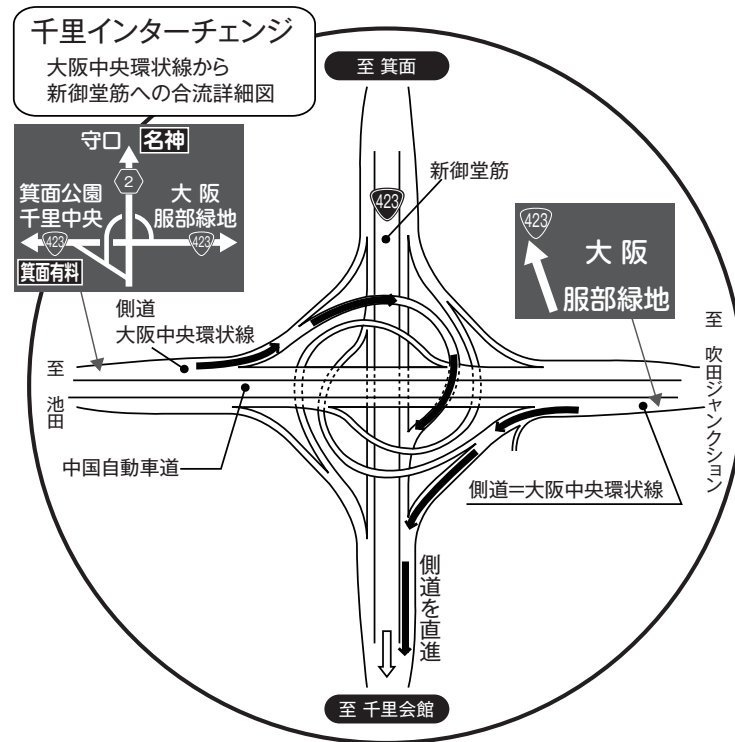

※会館周辺は全面駐車禁止になっております。
会館駐車スペースには限りがありますので、ご来館の際には
できるだけ公共の交通機関をご利用ください。

地下鉄	御堂筋線直通 北大阪急行線	徒歩	約5分
	桃山台駅		
南改札口を出て右(西)へ進む			

新御堂筋(国道423号線)でお越しのお客様へ

- 新大阪・梅田方面からは「南千里・桃山台」の標識を側道に出てください(一ツ目の信号を左折)。
- 箕面方面からは「南千里・桃山台」の標識を側道に出てください(一ツ目の信号を右折)。